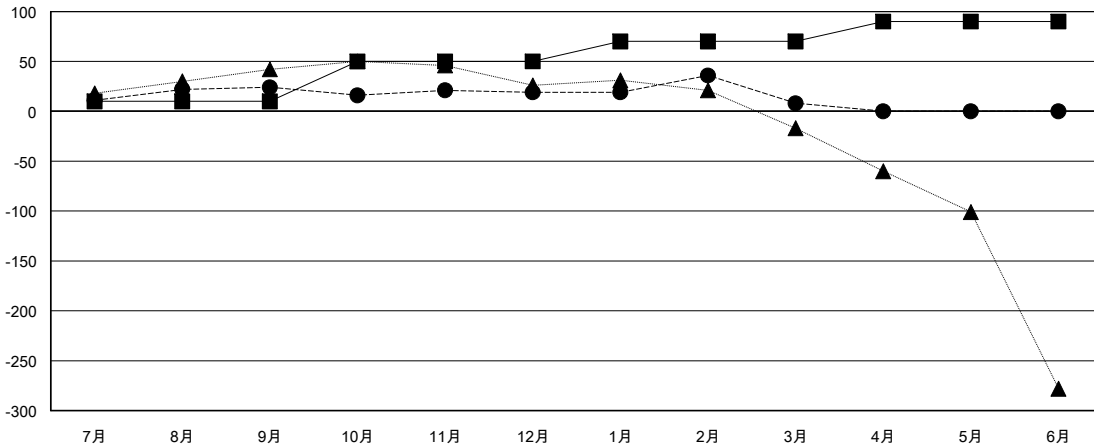

# MONTHLY MEMBERSHIP PROGRESS REPORT

District 337 B

Results as of: 03/31/2019

GMT: MASAYOSHI MARUYAMA, YASUHISA NAKAMURA

地域 JAPAN

GMT会則地域

クラブ				名			
結果: 2018-2019				結果: 2018-2019			
四半期	新クラブ目標	新クラブ	解散クラブ	四半期	会員純増目標	会員増強実績	退会者(転籍を含む) 実際
7月/8月/9月	0	0	0	7月/8月/9月	10	59	33
10月/11月/12月	1	0	0	10月/11月/12月	40	33	37
1月/2月/3月	0	0	0	1月/2月/3月	20	40	51
4月/5月/6月	0	0	0	4月/5月/6月	20	0	0

新クラブ目標及び実績累計

会員目標及び実績累計

解散クラブ: 0	49 CLUBS OF 67 一名以上の新会員を登録	男女別 男性 2,048 (78.17%) 女性 572 (21.83%) 女性%年度目標: 50%
退会者 物故会員 14 クラブ解散 0 その他 107 合計 121	<a href="#">会員累計データを見るには、ここをクリック</a>	世帯主/家族会員合計 998 国際会費半額の家族会員 473